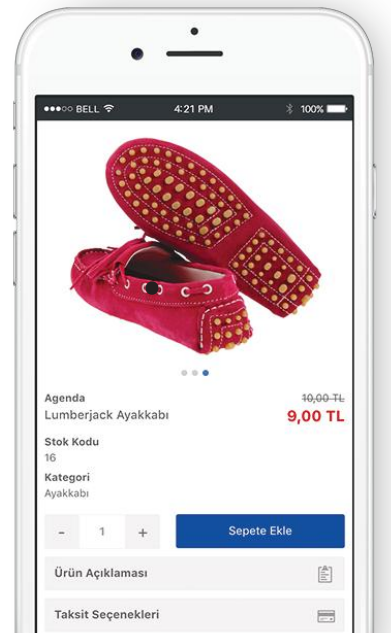

Rekabet avantajı

Sonuç odaklı pazarlama harcaması

Yeni tedarikçilere ulaşma

1 günde online satışa başlama

www.eticaret.com

0216 326 0477

E-Ticaret için neler gerekli ?

İnternet üzerinden satış yapmak için IdeaSoft E-ticaret Altyapı Sistemleri tüm ihtiyaçlarınızı karşılar. Bütçenize ve işinize uygun olan bir E-ticaret paketi seçerek, siz de kendi online satış sitenize sahip olabilirsiniz.