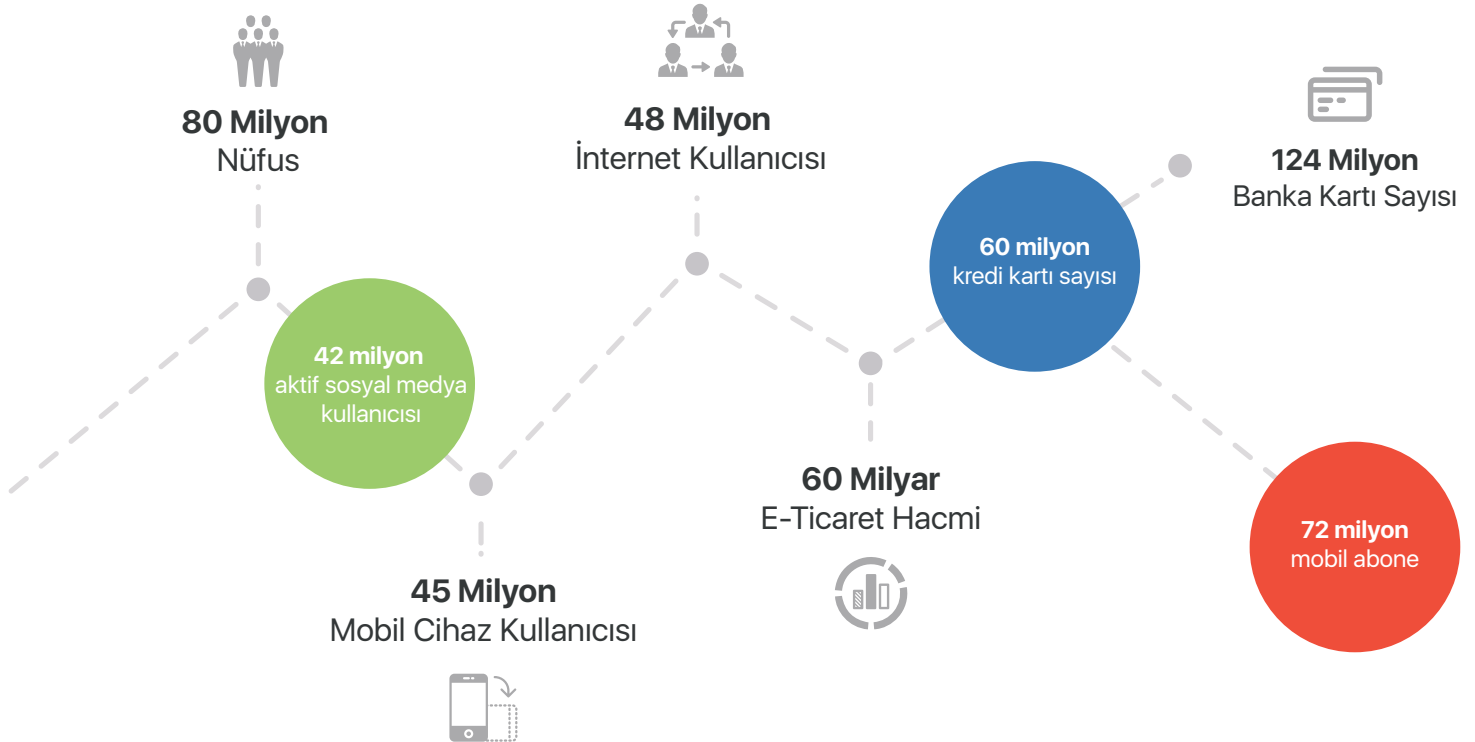

IdeaSoft olarak, 2005 yılından bu yana internet teknolojisinin tüm renklerini kullanarak her ölçekten firmaya web ve mobil tabanlı yazılım çözümleri sunan, Türkiye'nin lider e-ticaret altyapı sağlayıcısıyız.

Tecrübeli Yazılım
Mühendisleri

Yetkin Teknik Destek
Ekibi

Yaratıcı Tasarım
Ekibi

%97 Müşteri
Memnuniyeti

81 ilde **6500+** aktif e-ticaret sitesinin alt yapısını sağlıyoruz

Deloitte. 50 Technology Fast 50
2016 TURKEY
Deloitte.

"Türkiye'nin En Hızlı Büyüyen 50 Teknoloji Şirketi" listesine **5 yıl üst üste giren ilk ve tek e-ticaret yazılım firmasıyız**

Türkiye'nin E-ticaret Potansiyeli